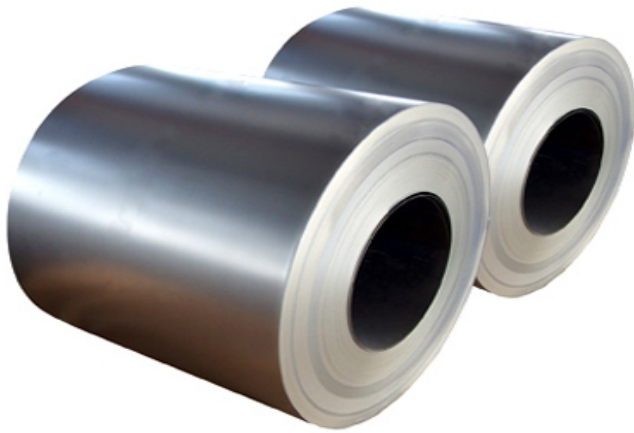

▣ Aktualne Trwające Promocje

Zapraszamy państwa do zapoznania się z naszą atrakcyjnych oferta promocji i wyprzedaży.

Oferta ta może zmieniać się w czasie i w przypadku wyprzedaży jest kontynuowana do wyczerpania zapasów magazynowych.

W sprawie pozyskania szczegółowych informacji prosimy o kontakt z naszym biurem handlowym.